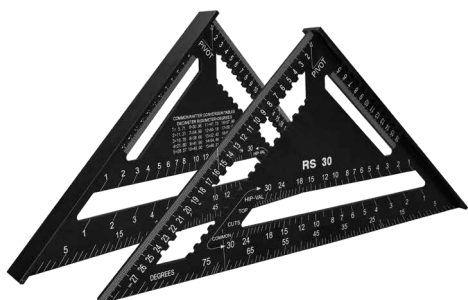

KIWI

ESCUADRA DE CARPINTERO CON ÁNGULO DE TOPE

- Ángulo multifuncional, ligero y resistente: regla, escuadra de tope, ángulo oblicuo, goniómetro, guía para el marcado, guía para la sierra y hoja para viguetas
- Tope integrado para un marcado precisa a **90° y 45°**

CÓDIGOS Y DIMENSIONES

CÓDIGO	versión	L	B	unid.
KIWIMET	métrica	305 mm	305 mm	1
KIWIMP	imperial	12 in	12 in	1

MISULASER

TELÉMETRO LÁSER 100 M

- MISULASER permite realizar mediciones de distancia única y mediciones continuas, tanto de superficies como de volúmenes, y cálculos según el teorema de Pitágoras; también dispone de funciones adicionales de suma/resta y de medición de ángulos de **-90° a +90°**
- Campo de medición: **0,05 – 100 m** con una tolerancia de la medida de $\pm 2,0$ mm
- Lectura: **m/ft/inch**
- Alimentación: batería interna de iones de litio (3,7 V), recargable por USB-C (5 V)

CÓDIGOS Y DIMENSIONES

CÓDIGO	descripción	dimensiones [mm]	peso [kg]	unid.
MISULASER	telémetro láser 100 m	112 x 50 x 25	0,22	1